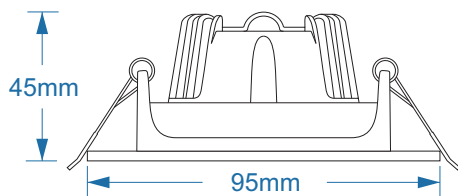

PRODUKTBESKRIVELSE

Talitor Downlight er det siste innen LED-teknologi

LED med høy effekt krever et presist og perfektionert produktdesign. Våre designere har fokusert på funksjonalitet og effektiv varmeavledning, som påvirker produktets levetid og gir deg en løsning med lang varighet og høy kvalitet.

Leveres med levetid på minimum 50.000 timer.

TE-LD-6WTI-D er forberedt for enkel og sikker tilkobling med hurtigkobling. Denne universelle hurtigkoblingen gir deg frihet under planleggingen og forenkler monteringen. Downlight egner seg godt til montering under diffusjonssperren på nybygg (TEK07-10).