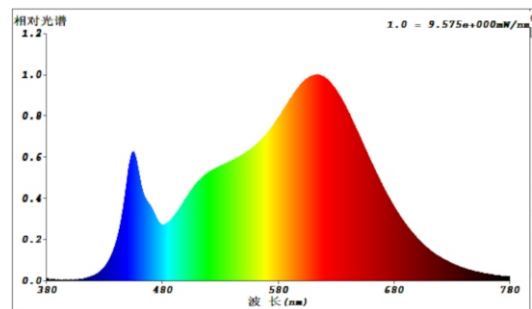

DIMMETYPE

Type	Faseavsnitt

6W	3000K	DIMBAR
Varenummer:	TE-LD-6WTI-D	
Type:	Talitor LED Downlight 6W 3000K Tiltbar