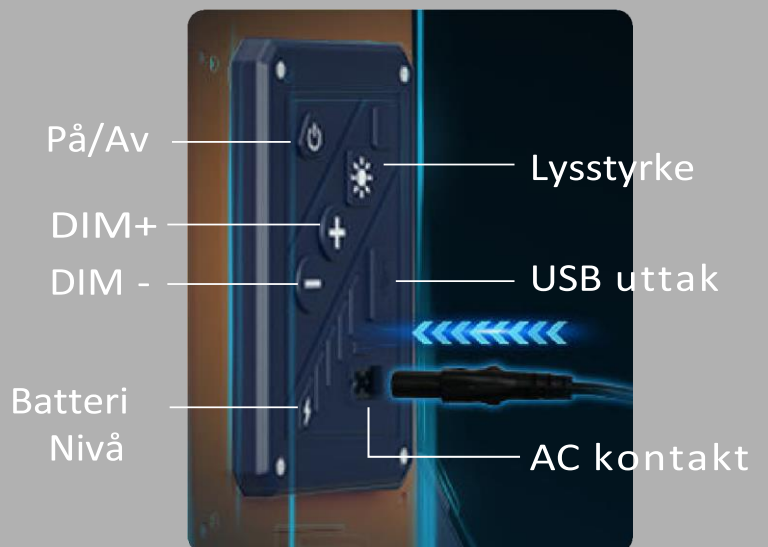

Enkel lås for å frigjøre stativ

Brett ut eller pakk sammen på sekunder

Selvlåsende stang

Dra opp og lås til ønsket høyde.
Slå sammen med et trykk

360°+ opp/ned justering

Innebygd dempemekanisme for enkelt å justere lampen mot området man ønsker å belyse.

* 'Opplysningsområde' representerer det totale området med >1lux.

Ekstrem holdbarhet

1 batteri kan gi mer enn 30 timer ved energisparingsmodus.

3 batteri medfølger

Varer 10+ timer på full styrke

100+ timer varighet på ES - modus.

Kontrollpanel

Enkel håndtering

Flytting, montering og lysjustering utføres enkelt på egen hånd og i løpet av noen sekunder

2 håndtak & feste for bæresele, kun 10.5Kg.

Tilleggsutstyr

Hurtiglader koffert (TKC-9)