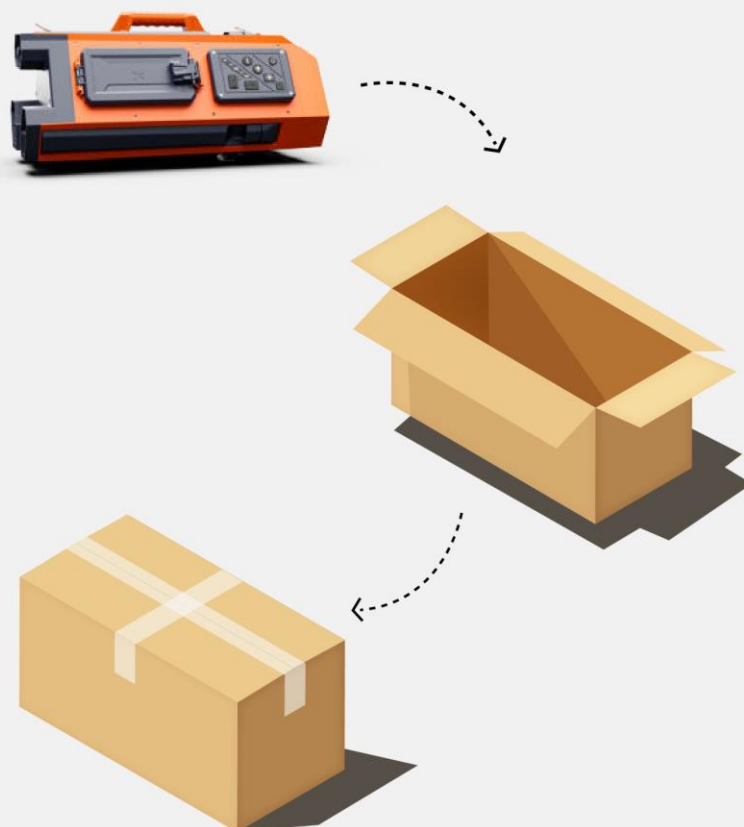

Forpakning

Kartong størrelse	Bruttovekt	Ant/krt
710x390x370mm	12.6kg ±5%	1