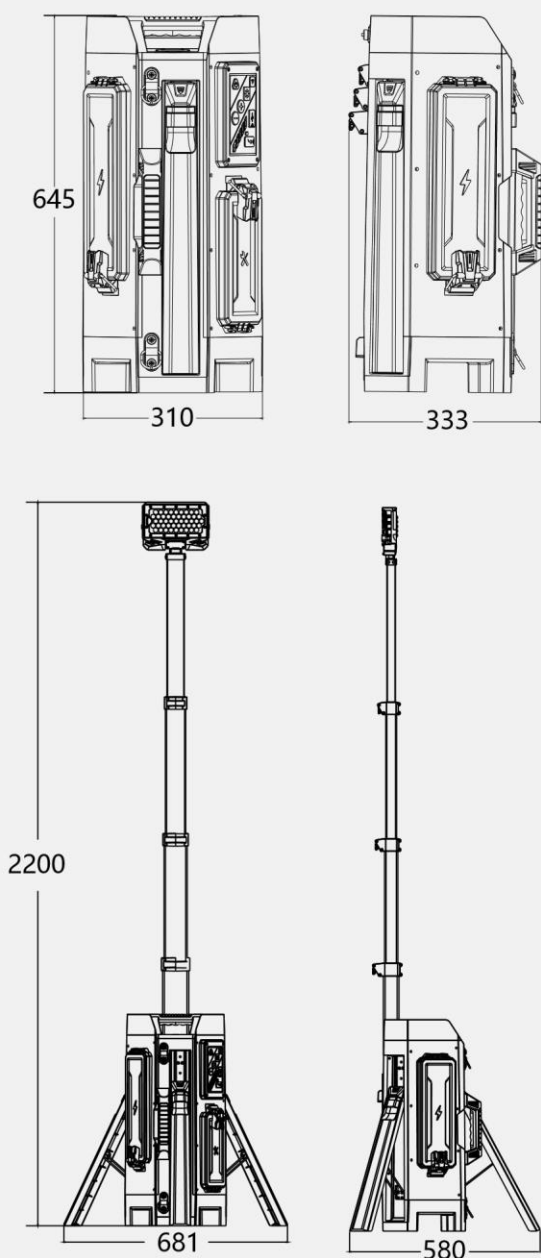

SPESIFIKASJONER

CO-TL-400

Høyde	64,5cm-220cm
Vekt	10,4 kg
Strømforsyning	Batteri / AC 100-227V
Lumens	0 – 15000Lm
Varighet	>10 timer (Høy styrke)
USB uttak	5V 2A (2stk)
Batteri type	D24-100

BATTERI (D24-100)

Nom. effekt	98Wh
Nom. spenning	24,5 V
Nom. kapasitet	4.0 Ah
Arbeidstemperatur	-10 - 50 C
Arbeidsfuktighet	20 – 98%

Dimensjoner (mm)