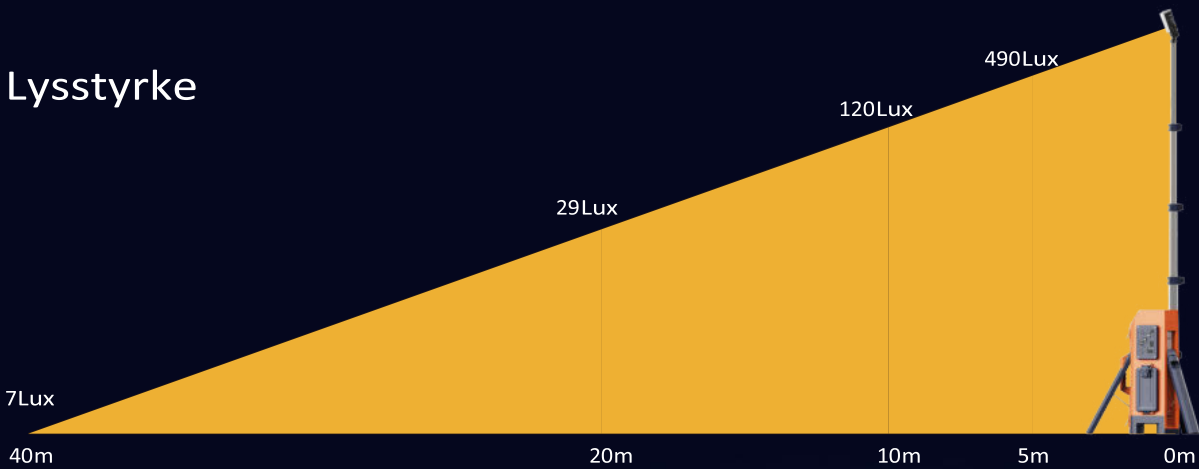

Lysstyrke

* 'Lysstyrke' representerer midtpunktsbelysningsverdien til lysretningen.

AC

0-15,000LM
Trinnløs Dimming