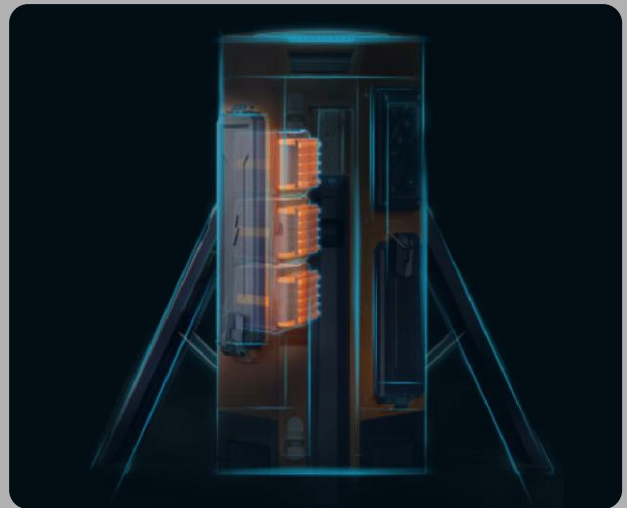

Innovative LED Løsninger

Arbeidsllys

CO-TL-400

Mobilt oppladbart lystårn m/kompl. ladepakke 5700K

Skreddersydd og robust pakkeløsning

Rigges opp på sekunder - uten behov av verktøy

Mobilt Lystårn

ENKEL MONTERING

Enkel lås for å frigjøre stativ

Brett ut eller pakk sammen på sekunder

Selvlåsende stang

Dra opp og lås til ønsket høyde.
Slå sammen med et trykk

360°+ opp/ned justering

Innebygd dempemekanisme for enkelt å justere lampen mot området man ønsker å belyse.

Kontrollpanel

Enkel håndtering

Flytting, montering og lysjustering utføres enkelt på egen hånd og i løpet av noen sekunder

2 håndtak & feste for bæresele, kun 10.5Kg.

Tilleggsutstyr

Hurtiglader koffert (TKC-9)